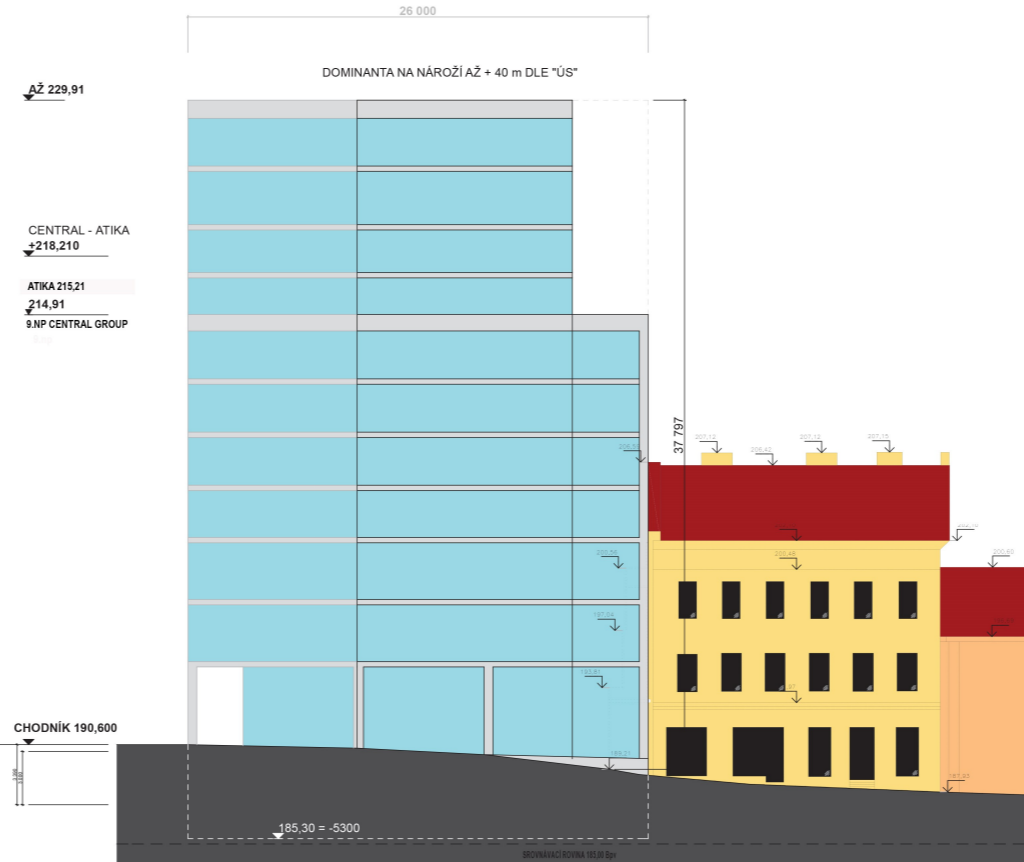

OBJEKT "C"  
CENTRAL GROUP NOVÉ PITKOVICE III a.s.  
FAZE DSP

OBJEKT č.1  
PDS  
PROJEKTOVÁNO DLE STÁVAJÍCÍHO "ÚP"

PDS  
PROJEKTOVÁNO AŽ PODLE ODSOUHLASENÉ "ÚS"

POHLED OD ZENKLOVY ULICE

Razítko	
Stavebník / investor <b>PDS</b> Pražská developerská společnost	
Pražská developerská společnost, p.o. Malé náměstí 5/9, Staré Město 110 00 Praha 1 IČO: 09211322	
HP: Ing. arch. Tomáš Lukeš senior project manager tel: 77172915 e-mail: tomas.lukes@pdspraha.eu	
Název projektu <b>"PALMOVKA - ZENKLOVA"</b> REGULACE VÝSTAVBY PRO PŘEDBĚŽNÉ VYJÁDRĚNÍ ÚZR	
Název výkresu <b>POHLEDY</b>	
Status výkresu PRACOVNÍ VERZE PRO KONZULTACI ZÁMERU	
Vydáno	Datum prvního vydání <b>11.3.2021</b> Datum aktualizace
Měřítko	<b>1:200</b>
Číslo ID	Revision