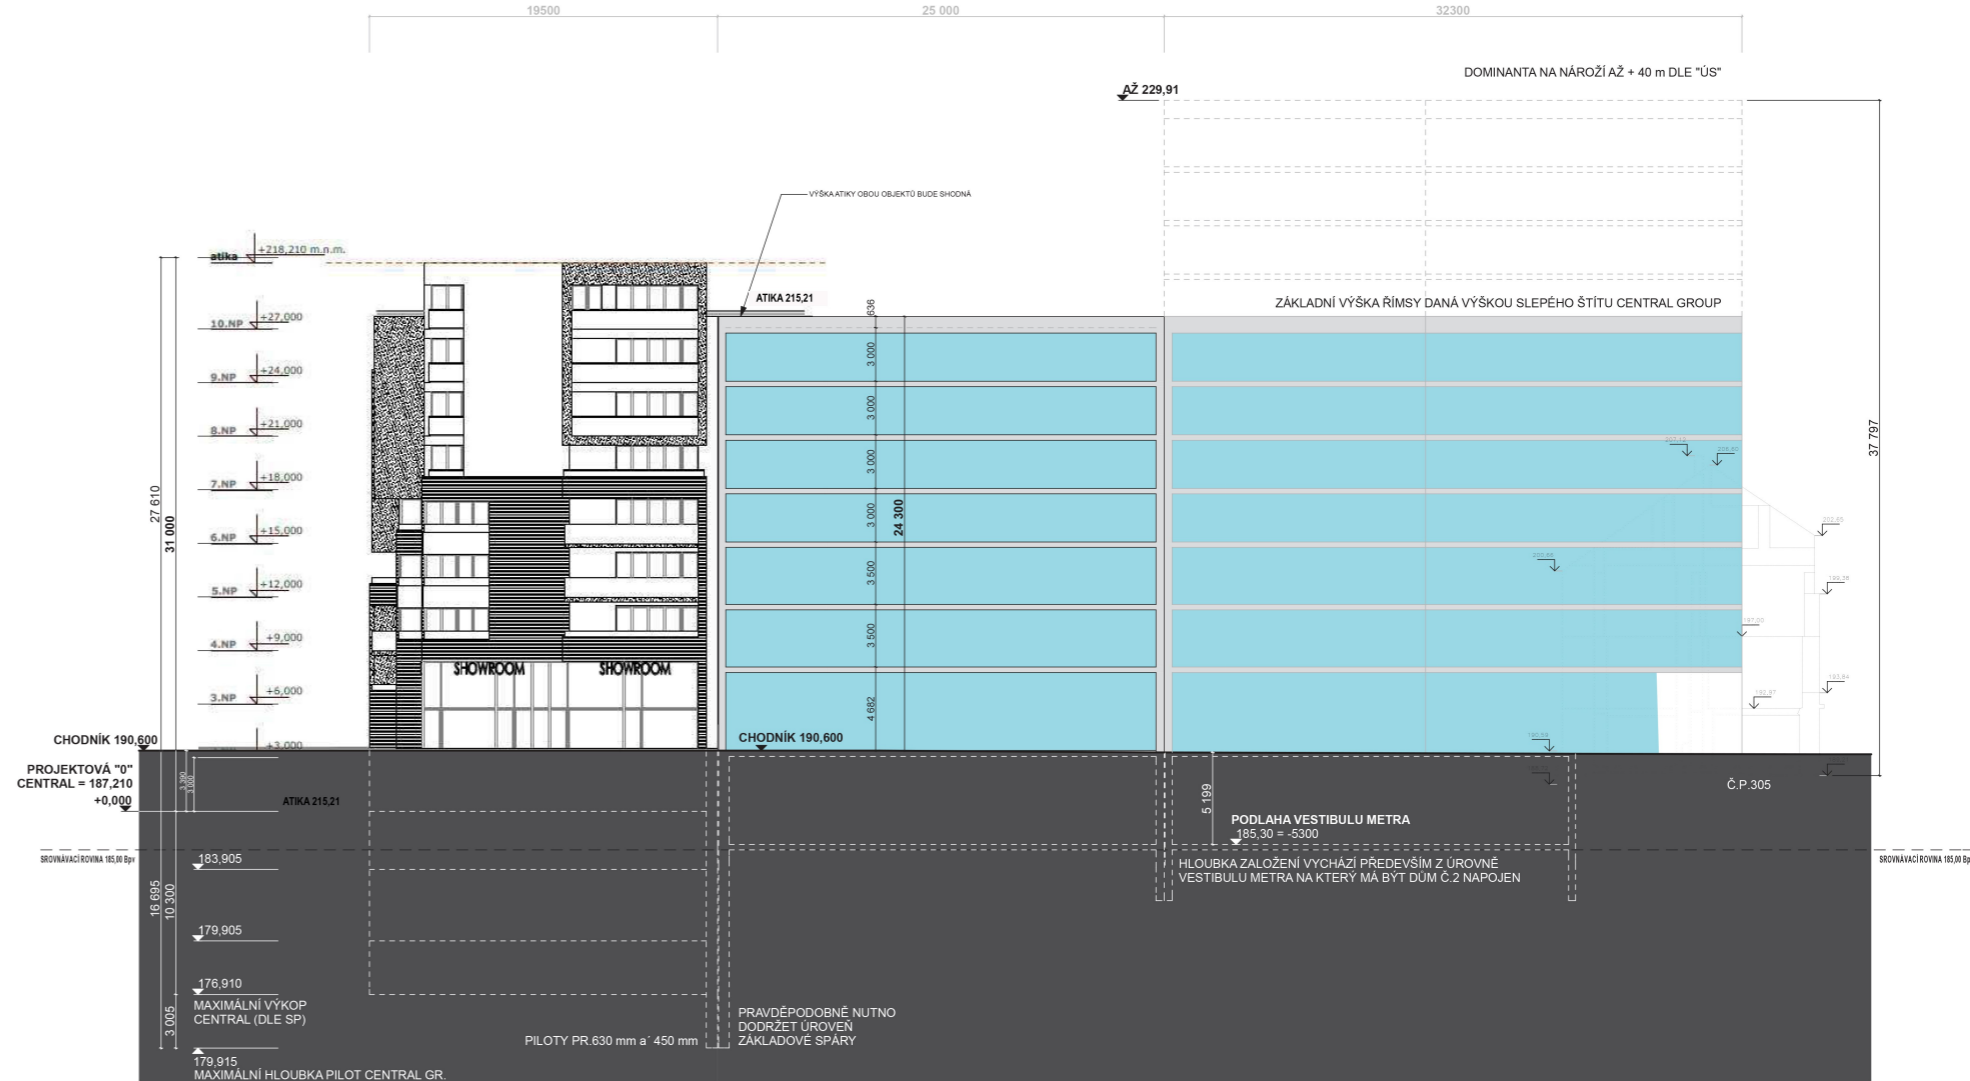

OBJEKT "C"  
CENTRAL GROUP NOVÉ PITKOVICE III a.s.  
FAZE DSP

OBJEKT č.1  
PDS  
PROJEKTOVÁNO DLE STÁVAJÍCÍHO "ÚP"

PDS  
PROJEKTOVÁNO AŽ PODLE ODSOUHLASENÉ "ÚS"

POHLED OD ZENKLOVY ULICE

Razítko	
Stavebník / investor <b>PDS</b> Pražská developerská společnost	
Pražská developerská společnost, p.o. Malé náměstí 5/9, Staré Město 110 00 Praha 1 IČO: 09211322	
HP: Ing. arch. Tomáš Lukeš senior project manager tel: 77172915 e-mail: tomas.lukes@pdspraha.eu	
Název projektu <b>"PALMOVKA - ZENKLOVA"</b> REGULACE VÝSTAVBY PRO PŘEDBĚŽNÉ VYJÁDRĚNÍ ÚZR	
Název výkresu <b>POHLEDY</b>	
Status výkresu PRACOVNÍ VERZE PRO KONZULTACI ZÁMERU	
Vydáno	Datum prvního vydání <b>11.3.2021</b> Datum aktualizace
Měřítko	<b>1:200</b>
Číslo ID	Revision